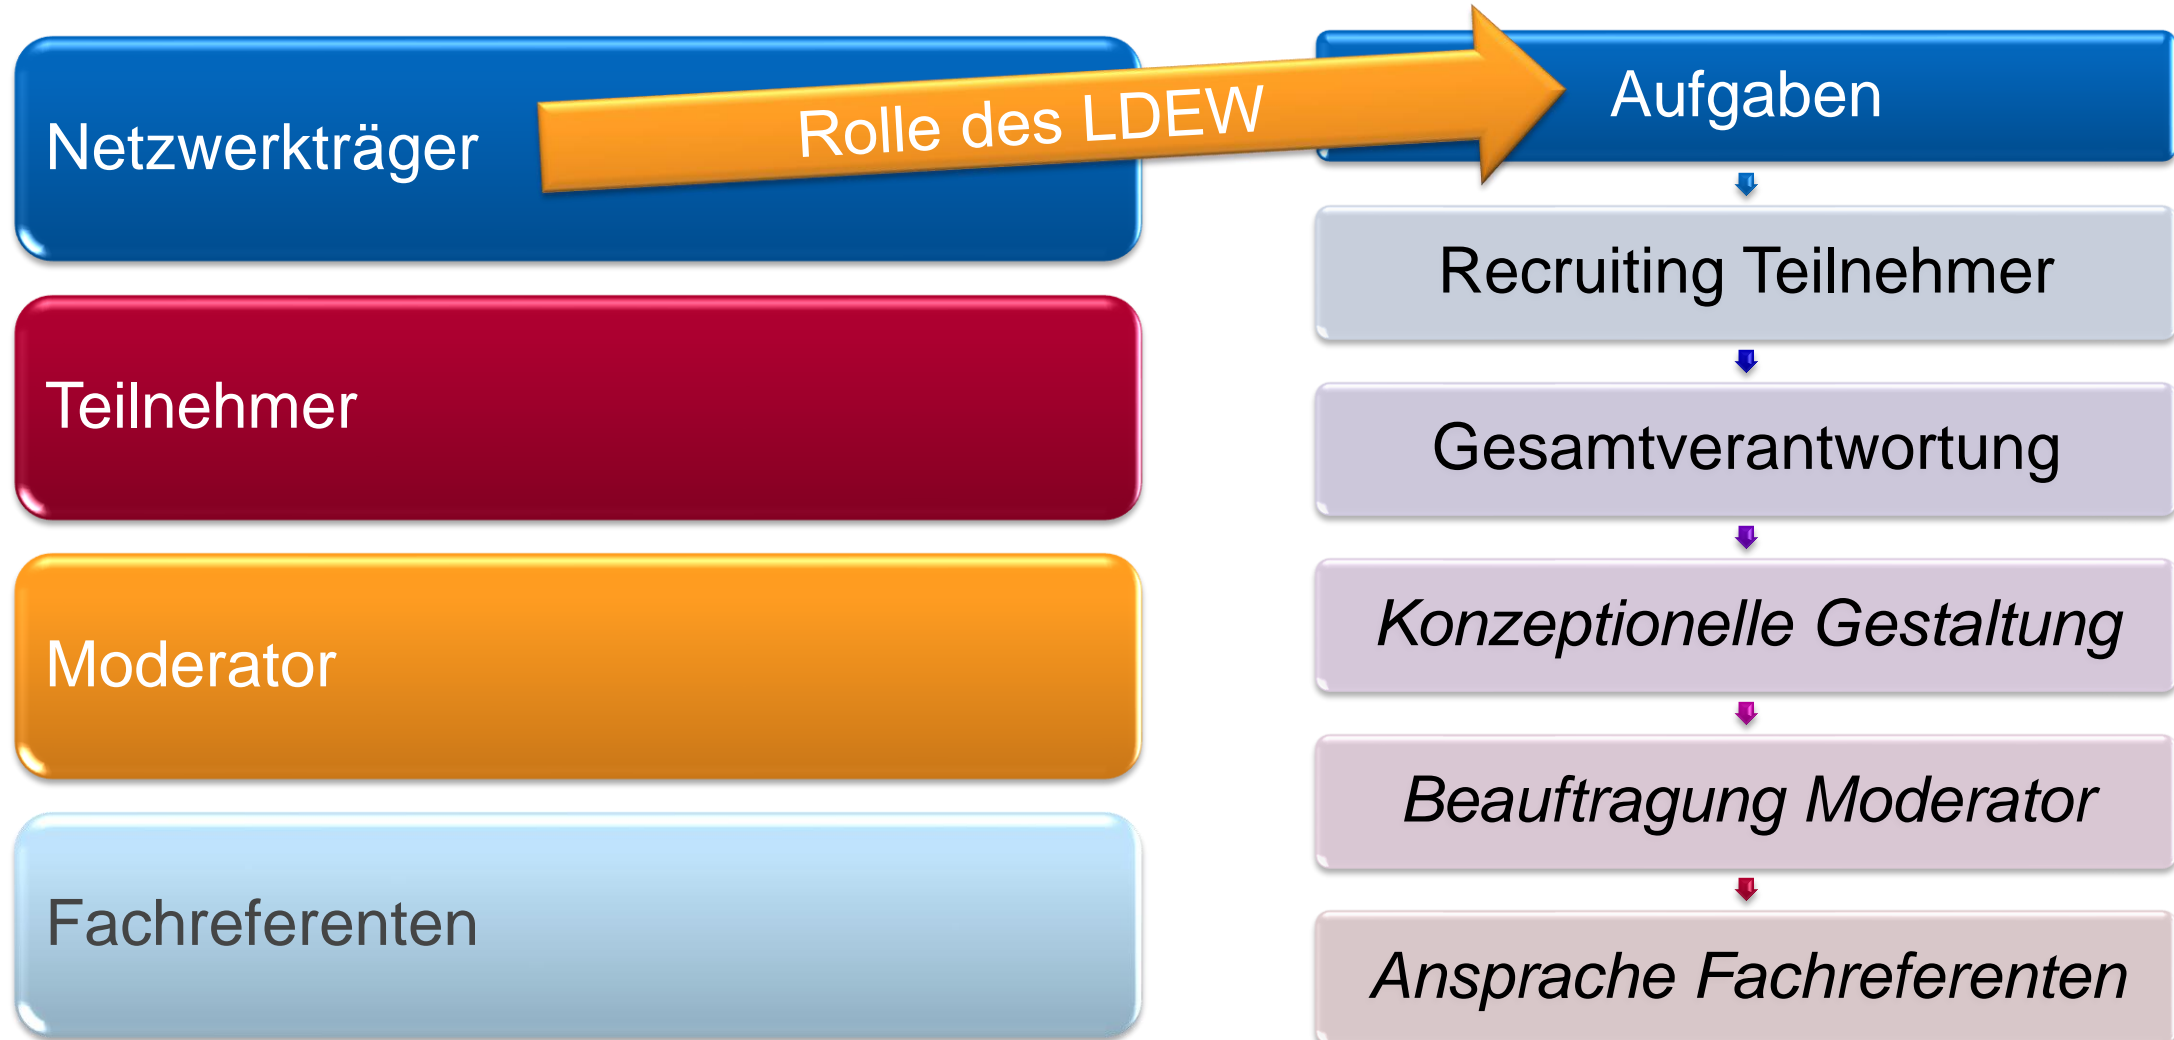

Rollen in Energieeffizienz-Netzwerken