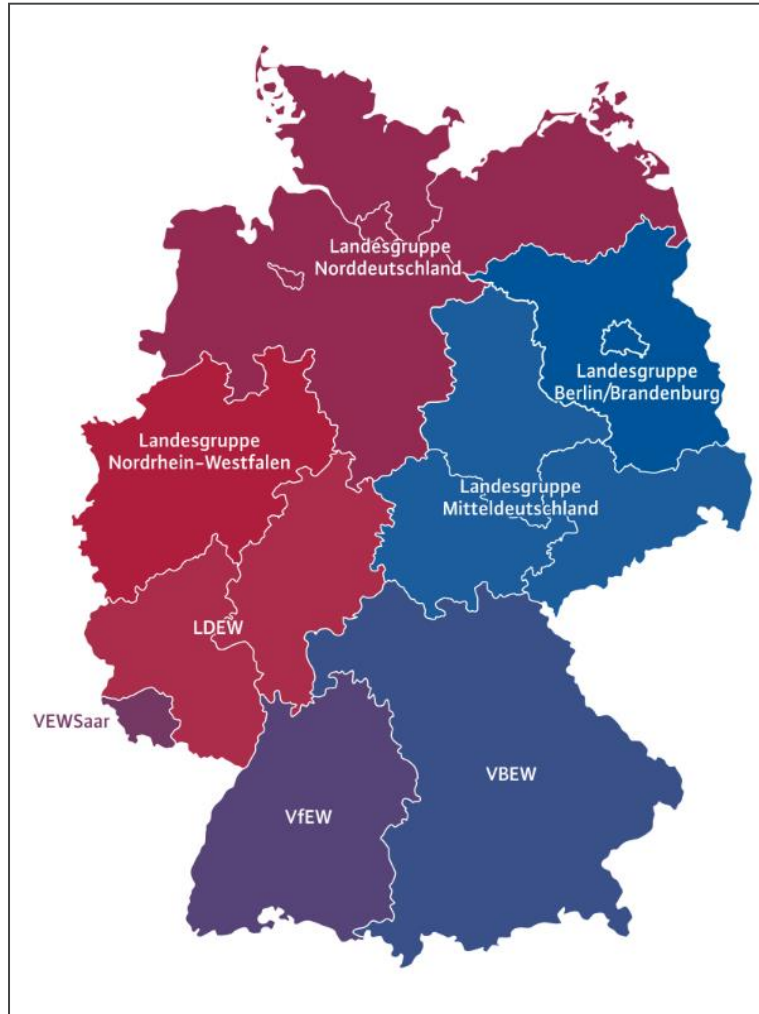

LDEW-Energieeffizienznetzwerk Wasserversorgung

Neue Energieeffizienz- und Klimaschutz-Netzwerke für Hessen und Rheinland-Pfalz: „Gemeinsam & effizienter zu mehr Erfolg“

Wiesbaden, 9. Oktober 2024

Wer ist der LDEW?

- Rund 270 Mitgliedsunternehmen (Hessen rund 160, Rheinland-Pfalz rund 110)
- Alle EW-Sparten: Strom, Gas, Wasserstoff, Fernwärme, Trinkwasser, Abwasser, Glasfaser
- Alle Wertschöpfungsstufen: Erzeugung, Netze, Speicher, Vertrieb & weitere Dienstleistungen wie Ladeinfrastruktur, Mobilitätsangebote, Energieberatung, etc.
- Besondere Projekte
 - Trinkwasser-Kampagne „Wasser. Läuft!“
 - Energieeffizienz-Netzwerk Wasserversorgung „EENWa“
 - Positionspapier & Rechtsgutachten Brauchwasser
 - Hochwasser-Hilfsplattform „Energie. Wasser. Hilft.“

Merkmale EENWa

Branchennetzwerk

**10 Wasserversorger
aus Hessen &
Rheinland-Pfalz**

**Modularer Aufbau
→ Netzwerktreffen &
Fach-Workshops**

3 Jahre Laufzeit

Teilnehmer

Hessenwasser

Stadtwerke Oberursel